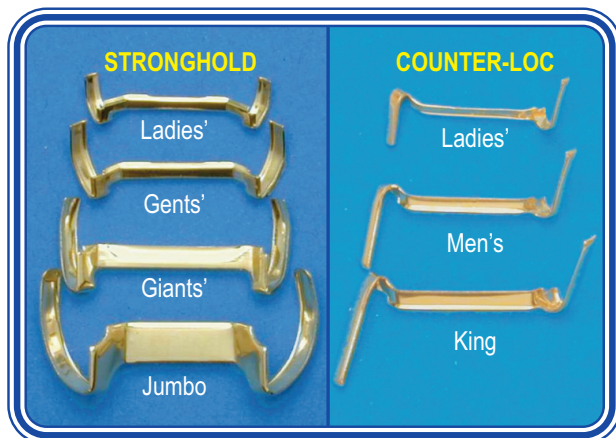

# RING GUARDS & SPRING BARS

## RING GUARDS

### Stronghold Style

Size	Stock		Stock		Pack Size
	Number	Metal	Number	Metal	
Ladies'	RG-400	YGF	RG-405	WGF	dozen
Gents'	RG-401	YGF	RG-406	WGF	dozen
Giants'	RG-402	YGF	RG-407	WGF	dozen
Jumbo	RG-403	YGF	RG-408	WGF	6 pack

## SPRING BARS

Inch Size	M/M Size	SHORT TIP DOUBLE FLANGE	DOUBLE SHOULDER	TELESCOPIC	THIN DBL. SHOULDER	EXTRA THIN D.S.	DOUBLE FLANGE	CURVED D.S.	FEMALE
		12 Pack	100 Pack	100 Pack	100 Pack	100 Pack	100 Pack	100 Pack	12 Pack
		Stock Number	Stock Number	Stock Number	Stock Number	Stock Number	Stock Number	Stock Number	Stock Number
1/4	6	—	SB-1104	—	SB-1304	SB-1504	—	—	SB-504
5/16	8	SB-1950	SB-1105	SB-1205	SB-1305	SB-1505	—	—	SB-505
3/8	10	SB-1960	SB-1106	SB-1206	SB-1306	SB-1506	SB-1806	—	SB-506
7/16	11	SB-1970	SB-1107	SB-1207	SB-1307	SB-1507	SB-1807	—	SB-507
15/32	12	SB-1975	—	—	—	—	—	—	—
1/2	13	SB-1980	SB-1108	SB-1208	SB-1308	SB-1508	SB-1808	SB-1408	SB-508
9/16	14	SB-1990	SB-1109	SB-1209	SB-1309	SB-1509	SB-1809	SB-1409	SB-509
5/8	16	SB-2000	SB-1110	SB-1210	SB-1310	SB-1510	SB-1810	SB-1410	SB-510
11/16	18	SB-2010	SB-1111	SB-1211	SB-1311	SB-1511	SB-1811	SB-1411	SB-511
3/4	19	SB-2020	SB-1112	SB-1212	SB-1312	SB-1512	SB-1812	SB-1412	SB-512
13/16	20	SB-2030	SB-1113	—	—	SB-1513	SB-1813	SB-1413	—
7/8	22	SB-2040	SB-1114	—	—	—	SB-1814	SB-1414	—
15/16	24	SB-2050	—	—	—	—	—	—	—
1	26	SB-2060	SB-1116	—	—	—	SB-1815	—	—
1-1/8	28	SB-2070	—	—	—	—	—	—	—
1-3/16	30	SB-2080	—	—	—	—	—	—	—