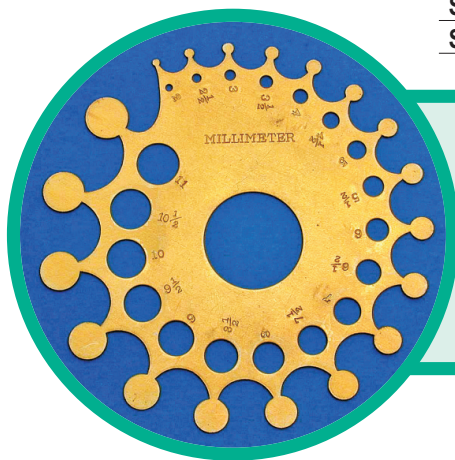

Visit our SHANKS on pages 70-75

4 PRONG HIGHER BASE

Stock Number	Carat Size	I.D. m/m	Height m/m	Retail Pricing	
				14K-W	
SE-20005	.05-.07	2.6	6.0	\$21	
SE-20010	.10	3.0	6.5	\$25	
SE-20012	1/8	3.2	7.7	\$43	
SE-20020	3/16	3.6	7.7	\$46	
SE-20025	1/4	4.0	7.8	\$43	
SE-20030	3/8	4.2	7.9	\$51	
SE-20035	1/2	4.5	8.0	\$54	
SE-20050	3/4	5.0	8.1	\$59	
SE-20065	1.00	6.0	8.3	\$71	
SE-20075	1.25	6.5	8.7	\$78	
SE-20100	1.50	6.7	8.7	\$78	
SE-20125	1.75	7.0	8.7	\$110	
SE-20150	2.00	7.5	9.6	\$110	
SE-20200	2.25	8.0	9.5	\$101	
SE-20250	2.50	8.5	9.2	\$123	
SE-20300	3.00	9.0	9.2	\$124	

SETTINGS for Round Stones

6 PRONG CLASSIC SOLITAIRE

Stock Number	Carat Size	I.D. m/m	Height m/m	Retail Pricing			
				14K-Y	14K-W	PLAT	18K-W
SE-812	1/8	3.2	7.0	—	\$58	\$104	—
SE-820	3/16	3.6	7.0	—	\$58	\$104	—
SE-825	1/4	4.0	7.0	\$60	\$58	\$104	\$66
SE-835	3/8	4.5	7.1	\$69	\$72	\$118	\$77
SE-850	1/2	5.0	7.1	\$69	\$72	\$122	\$78
SE-865	5/8	5.5	7.1	\$69	\$75	\$123	\$78
SE-875	3/4	6.0	7.9	\$97	\$99	\$189	\$125
SE-8100	1.00	6.5	7.9	\$97	\$99	\$189	\$121
SE-8125	1.25	7.0	8.4	—	\$101	\$202	—
SE-8150	1.50	7.5	8.4	—	\$105	\$202	—
SE-8200	2.00	8.0	9.3	—	\$155	\$308	—
SE-8250	2.50	8.5	9.5	—	\$164	\$308	—
SE-8300	3.00	9.0	9.7	—	\$149	\$309	—
SE-8350	3.50	10.0	9.7	—	\$160	\$310	—
SE-8400	4.00	10.5	10.8	—	\$170	\$392	—
SE-8500	5.00	12.0	11.6	—	\$219	\$511	—