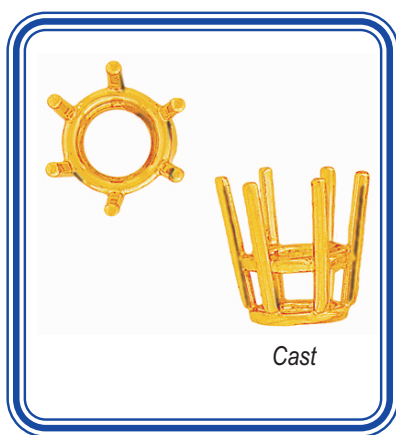

SETTINGS for Round Stones

3 PRONG BASKET

Stock Number	Carat Size	I.D. m/m	Retail Pricing		
			14K-Y	14K-W	PLAT
SE-63020	.03	2.0	\$11	\$11	—
SE-63025	.05	2.5	\$13	\$13	—
SE-63030	.10	3.0	\$13	\$13	—
SE-63035	.15	3.5	\$17	\$17	—
SE-63040	.25	4.0	\$21	\$21	—
SE-63045	.35	4.5	\$26	\$26	—
SE-63140	1/4	4.0	\$27	\$27	*
SE-63145	3/8	4.5	\$31	\$31	*
SE-63150	1/2	5.0	\$39	\$39	*
SE-63155	5/8	5.5	\$40	\$40	*
SE-63160	3/4	6.0	\$45	\$45	*
SE-63165	1.00	6.5	\$60	\$60	*
SE-63170	1.25	7.0	\$60	\$60	*
SE-63175	1.50	7.5	\$61	\$61	*

* special order

6 PRONG BASKET

Stock Number	Carat Size	I.D. m/m	Retail Pricing			
			14K-Y	14K-W	PLAT	18K-Y
SE-66540	1/4	4.0	\$44	\$44	*	*
SE-66545	3/8	4.5	\$67	\$67	*	*
SE-66550	1/2	5.0	\$72	\$72	*	*
SE-66555	5/8	5.5	\$89	\$89	*	*
SE-66560	3/4	6.0	\$88	\$88	*	*
SE-66565	1.00	6.5	\$100	\$100	*	*
SE-66570	1.25	7.0	\$109	\$109	*	*
SE-66575	1.50	7.5	\$129	\$129	*	*
SE-66580	2.00	8.0	\$153	\$153	*	*
SE-66585	2.50	8.5	\$176	*	*	*
SE-66590	3.00	9.0	\$216	*	*	*
SE-66600	3.50	10.0	\$239	*	*	*