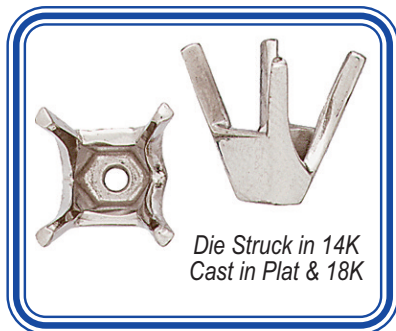

SETTINGS for Round Stones

HEAVY ILLUSION TOP

Stock Number	Carat Size	I.D. m/m	Height m/m	Retail Pricing	
				14K-W	
SE-506	1/16	4.0	2.6	\$98	
SE-512	1/8	4.5	3.2	\$98	
SE-520	3/16	5.0	3.6	\$85	
SE-525	1/4	5.5	4.0	\$85	
SE-535	3/8	6.0	4.5	\$89	
SE-550	1/2	6.5	5.0	\$101	
SE-565	5/8	7.0	5.5	\$110	
SE-575	3/4	7.5	6.0	\$135	
SE-5100	1.00	8.0	6.5	\$163	

FISH TAIL SETTING

Stock Number	Carat Size	I.D. m/m	Height m/m	Retail Pricing	
				14K-W	PLAT
SE-13025	1/4	4.0	4.9	\$46	\$137
SE-13035	3/8	4.5	5.2	\$58	\$164
SE-13050	1/2	5.0	5.6	\$72	\$224
SE-13065	5/8	5.5	5.8	\$72	\$244
SE-13075	3/4	6.0	6.0	\$101	\$287
SE-13100	1.00	6.5	6.0	\$113	\$342
SE-13125	1.25	7.0	6.1	\$142	\$405
SE-13150	1.50	7.5	6.1	\$142	\$399
SE-13200	2.00	8.0	6.1	\$149	\$452

6 PRONG TULIP STYLE

Stock Number	Carat Size	I.D. m/m	Height m/m	Retail Pricing	
				14K-W	
SE-2820	3/16	3.7	6.8	\$51	
SE-2825	1/4	4.0	6.2	\$57	
SE-2835	3/8	4.6	6.2	\$63	
SE-2850	1/2	5.0	6.8	\$66	
SE-2865	5/8	5.4	6.8	\$75	
SE-2875	3/4	6.0	7.6	\$95	
SE-28100	1.00	6.5	7.3	\$104	
SE-28125	1.25	7.0	8.3	\$136	
SE-28150	1.50	7.5	8.3	\$144	
SE-28200	2.00	8.0	8.2	\$165	

SETTINGS for Round Stones

4 PRONG DEEP "V"

Die Struck in 14K
Cast in Plat & 18K

Stock Number	Carat Size	I.D. m/m	Height m/m	Retail Pricing			
				14K-Y	14K-W	PLAT	18K-W
SE-225	1/4	4.0	6.2	\$62	\$62	\$157	*
SE-235	3/8	4.5	7.1	\$70	\$70	\$160	*
SE-250	1/2	5.0	7.7	\$74	\$74	\$198	*
SE-265	5/8	5.5	8.1	\$94	\$94	\$218	*
SE-275	3/4	6.0	8.3	\$95	\$95	\$257	*
SE-2100	1.00	6.5	8.9	\$99	\$99	\$280	*
SE-2125	1.25	7.0	9.3	—	\$124	\$321	*
SE-2150	1.50	7.5	9.6	—	\$136	\$352	*
SE-2200	2.00	8.0	9.7	—	\$160	\$399	*
SE-2250	2.50	8.6	10.1	—	\$165	\$412	*
SE-2300	3.00	9.0	11.3	—	\$168	\$412	*