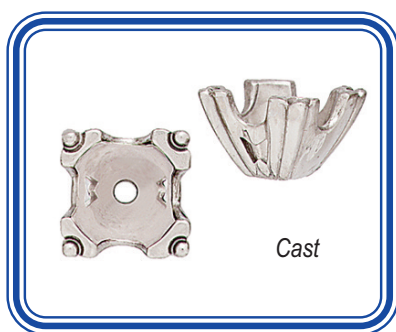

6 PRONG PEARL SETTING

Stock Number	I.D. m/m	Retail Pricing	
		14K-Y	
SE-48040	4.0	\$18	
SE-48045	4.5	\$18	
SE-48050	5.0	\$23	
SE-48055	5.5	\$27	
SE-48060	6.0	\$34	
SE-48065	6.5	\$35	
SE-48070	7.0	\$43	
SE-48075	7.5	\$51	
SE-48080	8.0	\$59	
SE-48085	8.5	\$72	

SETTINGS for Round Stones

HEAVY ILLUSION TOP

Stock Number	Carat Size	I.D. m/m	Height m/m	Retail Pricing	
				14K-W	
SE-506	1/16	4.0	2.6	\$98	
SE-512	1/8	4.5	3.2	\$98	
SE-520	3/16	5.0	3.6	\$85	
SE-525	1/4	5.5	4.0	\$85	
SE-535	3/8	6.0	4.5	\$89	
SE-550	1/2	6.5	5.0	\$101	
SE-565	5/8	7.0	5.5	\$110	
SE-575	3/4	7.5	6.0	\$135	
SE-5100	1.00	8.0	6.5	\$163	