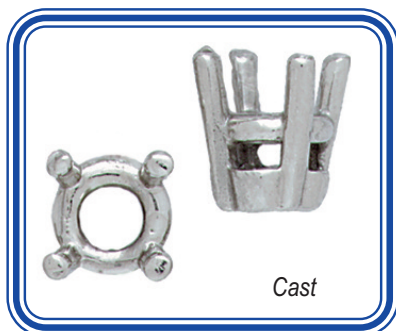

Height m/m does NOT include peg.

SETTINGS for Round Stones

4 PRONG BASKET

Stock Number	Carat Size	I.D. m/m	Retail Pricing			
			14K-Y	14K-W	PLAT	18K-Y
SE-4403	1/32	2.0	\$19	\$19	—	—
SE-4406	1/16	2.5	\$22	\$22	—	—
SE-4412	1/8	3.2	\$24	\$24	\$47	\$27
SE-4420	3/16	3.7	\$25	\$25	\$59	\$43
SE-4425	1/4	4.0	\$36	\$36	\$65	\$46
SE-4435	3/8	4.5	\$44	\$44	\$87	\$53
SE-4450	1/2	5.0	\$44	\$44	\$87	\$65
SE-4465	5/8	5.5	\$52	\$52	\$90	\$61
SE-4475	3/4	6.0	\$52	\$52	\$119	\$77
SE-44100	1.00	6.5	\$64	\$64	\$141	\$85
SE-44125	1.25	7.0	\$69	\$69	\$144	\$98
SE-44150	1.50	7.5	\$74	\$74	\$180	\$102
SE-44200	2.00	8.0	\$77	\$77	\$192	\$118
SE-44225	2.25	8.5	\$88	\$88	—	—
SE-44250	2.50	9.0	\$106	\$106	\$258	—
SE-44300	3.00	9.5	\$111	\$111	\$309	—
SE-44350	3.50	10.0	\$116	\$116	—	—
SE-44400	4.00	10.5	\$116	\$116	—	—

4 PRONG HEAVY BASKET

Stock Number	Carat Size	I.D. m/m	Height m/m	Retail Pricing			
				14K-Y	14K-W	PLAT	18K-W
SE-34012	1/8	3.0	5.7	\$46	\$46	\$117	*
SE-34020	3/16	3.5	5.9	\$57	\$57	\$152	*
SE-34025	1/4	4.0	6.3	\$62	\$62	\$177	*
SE-34035	3/8	4.5	6.1	\$78	\$78	\$197	*
SE-34050	1/2	5.0	6.6	\$90	\$90	\$255	*
SE-34065	5/8	5.5	6.8	\$94	\$94	\$271	*
SE-34075	3/4	6.0	6.9	\$106	\$106	\$307	*
SE-34100	1.00	6.5	7.2	\$119	\$119	\$337	*
SE-34125	1.25	7.0	7.7	\$138	\$138	\$406	*
SE-34150	1.50	7.5	7.8	\$142	\$142	\$412	*
SE-34200	2.00	8.0	8.2	\$179	\$179	\$514	*
SE-34250	2.50	8.5	8.3	\$188	\$188	\$536	*