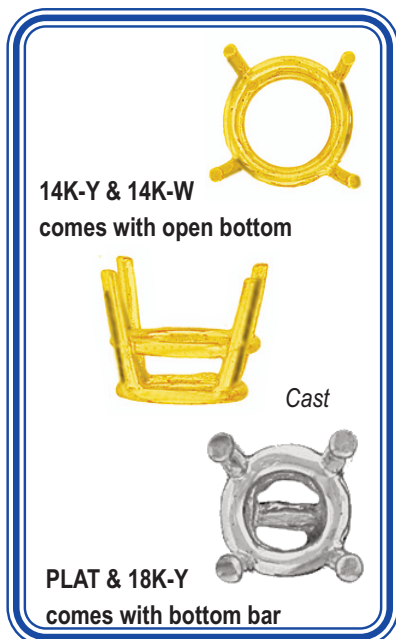

* special order

6 PRONG BASKET

Stock Number	Carat Size	I.D. m/m	Retail Pricing			
			14K-Y	14K-W	PLAT	18K-Y
SE-66540	1/4	4.0	\$44	\$44	*	*
SE-66545	3/8	4.5	\$67	\$67	*	*
SE-66550	1/2	5.0	\$72	\$72	*	*
SE-66555	5/8	5.5	\$89	\$89	*	*
SE-66560	3/4	6.0	\$88	\$88	*	*
SE-66565	1.00	6.5	\$100	\$100	*	*
SE-66570	1.25	7.0	\$109	\$109	*	*
SE-66575	1.50	7.5	\$129	\$129	*	*
SE-66580	2.00	8.0	\$153	\$153	*	*
SE-66585	2.50	8.5	\$176	*	*	*
SE-66590	3.00	9.0	\$216	*	*	*
SE-66600	3.50	10.0	\$239	*	*	*

* special order

4 PRONG PEG ILLUSION

Stock Number	Carat Size	O.D. m/m	Height m/m	Retail Pricing
				14K-W
SE-2503	.03	4.20	4.8	\$37
SE-2505	.04-.05	4.30	4.8	\$37
SE-2506	.06-.08	4.30	5.1	\$37
SE-2510	.10	4.30	5.2	\$42
SE-2512	.12	4.70	5.5	\$49
SE-2520	.18-.20	5.00	5.6	\$54

Height m/m does NOT include peg.

SETTINGS for Round Stones

4 PRONG BASKET

Stock Number	Carat Size	I.D. m/m	Retail Pricing			
			14K-Y	14K-W	PLAT	18K-Y
SE-4403	1/32	2.0	\$19	\$19	—	—
SE-4406	1/16	2.5	\$22	\$22	—	—
SE-4412	1/8	3.2	\$24	\$24	\$47	\$27
SE-4420	3/16	3.7	\$25	\$25	\$59	\$43
SE-4425	1/4	4.0	\$36	\$36	\$65	\$46
SE-4435	3/8	4.5	\$44	\$44	\$87	\$53
SE-4450	1/2	5.0	\$44	\$44	\$87	\$65
SE-4465	5/8	5.5	\$52	\$52	\$90	\$61
SE-4475	3/4	6.0	\$52	\$52	\$119	\$77
SE-44100	1.00	6.5	\$64	\$64	\$141	\$85
SE-44125	1.25	7.0	\$69	\$69	\$144	\$98
SE-44150	1.50	7.5	\$74	\$74	\$180	\$102
SE-44200	2.00	8.0	\$77	\$77	\$192	\$118
SE-44225	2.25	8.5	\$88	\$88	—	—
SE-44250	2.50	9.0	\$106	\$106	\$258	—
SE-44300	3.00	9.5	\$111	\$111	\$309	—
SE-44350	3.50	10.0	\$116	\$116	—	—
SE-44400	4.00	10.5	\$116	\$116	—	—