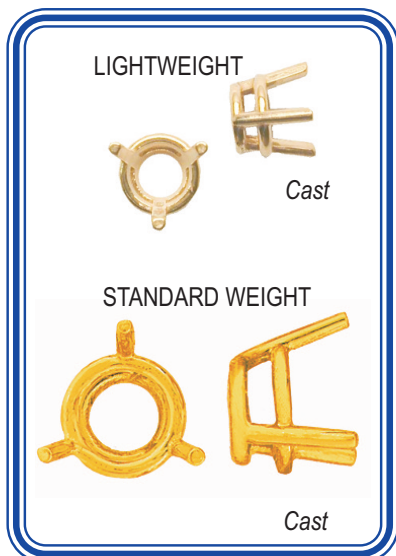

SETTINGS for Round Stones

6 PRONG CLASSIC SOLITAIRE

Stock Number	Carat Size	I.D. m/m	Height m/m	Retail Pricing			
				14K-Y	14K-W	PLAT	18K-W
SE-812	1/8	3.2	7.0	—	\$58	\$104	—
SE-820	3/16	3.6	7.0	—	\$58	\$104	—
SE-825	1/4	4.0	7.0	\$60	\$58	\$104	\$66
SE-835	3/8	4.5	7.1	\$69	\$72	\$118	\$77
SE-850	1/2	5.0	7.1	\$69	\$72	\$122	\$78
SE-865	5/8	5.5	7.1	\$69	\$75	\$123	\$78
SE-875	3/4	6.0	7.9	\$97	\$99	\$189	\$125
SE-8100	1.00	6.5	7.9	\$97	\$99	\$189	\$121
SE-8125	1.25	7.0	8.4	—	\$101	\$202	—
SE-8150	1.50	7.5	8.4	—	\$105	\$202	—
SE-8200	2.00	8.0	9.3	—	\$155	\$308	—
SE-8250	2.50	8.5	9.5	—	\$164	\$308	—
SE-8300	3.00	9.0	9.7	—	\$149	\$309	—
SE-8350	3.50	10.0	9.7	—	\$160	\$310	—
SE-8400	4.00	10.5	10.8	—	\$170	\$392	—
SE-8500	5.00	12.0	11.6	—	\$219	\$511	—

Baker Style Stone Gauge

Carat and millimeter sizes for measuring stones or settings.

35.558 STONE GAUGE

6 PRONG HIGHER BASE

Stock Number	Carat Size	I.D. m/m	Height m/m	Retail Pricing	
				14K-W	PLAT
SE-25012	1/8	3.2	7.8	\$49	—
SE-25020	3/16	3.6	7.8	\$53	—
SE-25025	1/4	4.0	7.8	\$62	\$126
SE-25030	3/8	4.2	8.0	\$64	—
SE-25035	1/2	4.5	8.0	\$65	\$159
SE-25050	3/4	5.0	8.3	\$73	\$200
SE-25065	1.00	6.0	8.6	\$89	\$212
SE-25075	1.25	6.5	8.7	\$110	\$215
SE-25100	1.50	6.7	8.7	\$102	\$248
SE-25125	1.75	7.0	8.6	\$111	\$313
SE-25150	2.00	7.5	9.5	\$143	\$319
SE-25200	2.25	8.0	9.5	\$143	\$368
SE-25250	2.50	8.5	9.3	\$174	—
SE-25300	3.00	9.0	9.3	\$174	—

SETTINGS for Round Stones

3 PRONG BASKET

Stock Number	Carat Size	I.D. m/m	Retail Pricing		
			14K-Y	14K-W	PLAT
SE-63020	.03	2.0	\$11	\$11	—
SE-63025	.05	2.5	\$13	\$13	—
SE-63030	.10	3.0	\$13	\$13	—
SE-63035	.15	3.5	\$17	\$17	—
SE-63040	.25	4.0	\$21	\$21	—
SE-63045	.35	4.5	\$26	\$26	—
SE-63140	1/4	4.0	\$27	\$27	*
SE-63145	3/8	4.5	\$31	\$31	*
SE-63150	1/2	5.0	\$39	\$39	*
SE-63155	5/8	5.5	\$40	\$40	*
SE-63160	3/4	6.0	\$45	\$45	*
SE-63165	1.00	6.5	\$60	\$60	*
SE-63170	1.25	7.0	\$60	\$60	*
SE-63175	1.50	7.5	\$61	\$61	*