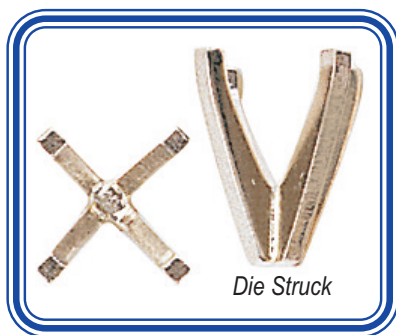

The result is a fresh pint of rhodium plating solution.

RH-9029 RHODIUM PLATING SOLUTION
(call for price)

4 PRONG CENTER WITH PEG

Cast

Stock Number	Carat Size	I.D. m/m	Height m/m	Retail Pricing		
				14K-W	PLAT	18K-W
SE-70305	1/4	4.0	6.3	\$42	\$92	*
SE-70310	3/8	4.5	6.7	\$55	\$123	*
SE-70315	1/2	5.0	7.4	\$77	\$168	*
SE-70320	3/4	6.0	7.7	\$80	\$278	*
SE-70325	1.00	6.5	7.8	\$86	\$189	*
SE-70335	1.50	7.0	7.8	\$91	\$199	*
SE-70345	2.00	8.0	7.8	\$103	\$222	*
SE-70355	2.50	9.0	9.0	\$111	\$207	*
SE-70360	3.00	10.0	9.5	\$152	\$329	*

* special order

SETTINGS for Round Stones

4 PRONG CLASSIC SOLITAIRE

Stock Number	Carat Size	I.D. m/m	Height m/m	Retail Pricing			
				14K-Y	14K-W	PLAT	18K-W
SE-712	1/8	3.2	7.2	—	\$44	\$111	—
SE-720	3/16	3.6	7.2	—	\$46	\$111	—
SE-725	1/4	4.0	7.2	\$46	\$46	\$111	\$60
SE-735	3/8	4.5	7.5	\$57	\$57	\$147	\$58
SE-750	1/2	5.0	7.5	\$57	\$57	\$141	\$81
SE-765	5/8	5.5	7.5	\$57	\$57	\$144	\$81
SE-775	3/4	6.0	8.1	\$67	\$67	\$158	\$94
SE-7100	1.00	6.5	8.1	\$67	\$67	\$161	\$91
SE-7125	1.25	7.0	8.7	—	\$83	\$201	—
SE-7150	1.50	7.5	8.7	—	\$83	\$208	—
SE-7200	2.00	8.0	9.1	—	\$94	\$215	—
SE-7250	2.50	8.5	9.5	—	\$105	\$225	—
SE-7300	3.00	9.0	9.5	—	\$106	\$228	—
SE-7350	3.50	10.0	9.4	—	\$106	\$265	—
SE-7400	4.00	10.5	10.8	—	\$151	\$418	—
SE-7500	5.00	12.0	11.8	—	\$198	\$545	—

Visit our SHANKS on pages 70-75

4 PRONG HIGHER BASE

Stock Number	Carat Size	I.D. m/m	Height m/m	Retail Pricing	
				14K-W	
SE-20005	.05-.07	2.6	6.0	\$21	
SE-20010	.10	3.0	6.5	\$25	
SE-20012	1/8	3.2	7.7	\$43	
SE-20020	3/16	3.6	7.7	\$46	
SE-20025	1/4	4.0	7.8	\$43	
SE-20030	3/8	4.2	7.9	\$51	
SE-20035	1/2	4.5	8.0	\$54	
SE-20050	3/4	5.0	8.1	\$59	
SE-20065	1.00	6.0	8.3	\$71	
SE-20075	1.25	6.5	8.7	\$78	
SE-20100	1.50	6.7	8.7	\$78	
SE-20125	1.75	7.0	8.7	\$110	
SE-20150	2.00	7.5	9.6	\$110	
SE-20200	2.25	8.0	9.5	\$101	
SE-20250	2.50	8.5	9.2	\$123	
SE-20300	3.00	9.0	9.2	\$124	