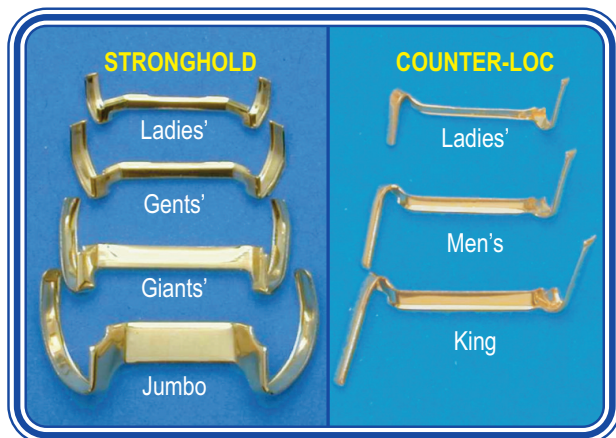

RING GUARDS & SPRING BARS

RING GUARDS

Stronghold Style

Size	Stock Number	Metal	Stock Number	Metal	Pack Size
Ladies'	RG-400	YGF	RG-405	WGF	dozen
Gents'	RG-401	YGF	RG-406	WGF	dozen
Giants'	RG-402	YGF	RG-407	WGF	dozen
Jumbo	RG-403	YGF	RG-408	WGF	6 pack

Counter-Loc Style

Size	Stock Number	Metal	Stock Number	Metal	Pack Size
Ladies'	RG-1120	14K-Y	RG-1220	14K-W	dozen
Men's	RG-1121	14K-Y	RG-1221	14K-W	dozen
Ladies'	RG-5120	G/P	RG-5220	N/P	dozen
Men's	RG-5121	G/P	RG-5221	N/P	dozen
King	RG-5122	G/P	RG-5222	N/P	dozen

SPRING BARS

Inch Size	M/M Size	SHORT TIP DOUBLE FLANGE	DOUBLE SHOULDER	TELESCOPIC	THIN DBL. SHOULDER	EXTRA THIN D.S.	DOUBLE FLANGE	CURVED D.S.	FEMALE
		12 Pack	100 Pack	100 Pack	100 Pack	100 Pack	100 Pack	100 Pack	12 Pack
		Stock Number	Stock Number	Stock Number	Stock Number	Stock Number	Stock Number	Stock Number	Stock Number
1/4	6	—	SB-1104	—	SB-1304	SB-1504	—	—	SB-504
5/16	8	SB-1950	SB-1105	SB-1205	SB-1305	SB-1505	—	—	SB-505
3/8	10	SB-1960	SB-1106	SB-1206	SB-1306	SB-1506	SB-1806	—	SB-506
7/16	11	SB-1970	SB-1107	SB-1207	SB-1307	SB-1507	SB-1807	—	SB-507
15/32	12	SB-1975	—	—	—	—	—	—	—
1/2	13	SB-1980	SB-1108	SB-1208	SB-1308	SB-1508	SB-1808	SB-1408	SB-508
9/16	14	SB-1990	SB-1109	SB-1209	SB-1309	SB-1509	SB-1809	SB-1409	SB-509
5/8	16	SB-2000	SB-1110	SB-1210	SB-1310	SB-1510	SB-1810	SB-1410	SB-510
11/16	18	SB-2010	SB-1111	SB-1211	SB-1311	SB-1511	SB-1811	SB-1411	SB-511
3/4	19	SB-2020	SB-1112	SB-1212	SB-1312	SB-1512	SB-1812	SB-1412	SB-512
13/16	20	SB-2030	SB-1113	—	—	SB-1513	SB-1813	SB-1413	—
7/8	22	SB-2040	SB-1114	—	—	—	SB-1814	SB-1414	—
15/16	24	SB-2050	—	—	—	—	—	—	—
1	26	SB-2060	SB-1116	—	—	—	SB-1815	—	—
1-1/8	28	SB-2070	—	—	—	—	—	—	—
1-3/16	30	SB-2080	—	—	—	—	—	—	—

SPRING BAR KITS

SHORT TIP DOUBLE FLANGE

Also used for foldover band buckles. Sizes 6 to 18mm in organizer.

96 pcs **SB-19**

SHORT TIP DOUBLE FLANGE

Longer for today's larger watches. Sizes 18 to 30mm in organizer.