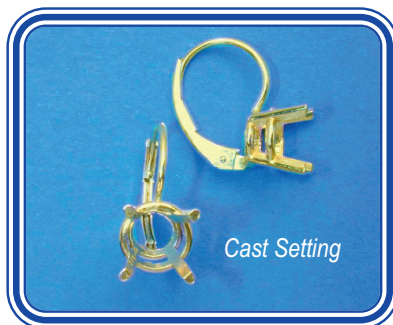

EARRING FINDINGS

LEVER BACKS

	UNFINISHED RIVET		UNFINISHED RIVET		
					
	KW-19 <i>open ring</i>	KW-9 <i>solid ring</i>	KW-29 ✓ <i>open ring</i>	KW-30U <i>heavy weight</i>	KW-12 <i>solid ring</i>
14K-Y	\$110/pr	\$93/pr	\$303/pr	\$94/pr	\$41/ea
14K-W	\$94/pr	\$99/pr	\$305/pr	\$95/pr	—
14K-PINK	—	—	\$305/pr	—	—
PLAT	—	—	—	\$406/pr	—
18K-Y	—	\$149/pr	—	—	—
RoseGF	\$11/pr	—	—	—	—
STG	\$12/pr	—	—	—	—

14K PINK Available ✓

LEVER BACKS

					
	KW-11 <i>half ball</i>	KW-16 <i>3mm ball</i>	KW-24 <i>4mm cup</i>	KW-25 <i>5mm cup</i>	KW-21 <i>fleur-de-lys</i>
14K-Y	\$168/pr	\$114/pr	\$96/pr	\$96/pr	\$101/pr
14K-W	—	—	\$110/pr	—	—
Rose GF	—	—	—	—	\$14/pr
STG	—	\$18/pr	—	—	\$23/pr

4 PRONG BASKET LEVER BACKS

Stock Number	Carat Size	I.D. m/m	Retail Pricing	
			14K-Y	14K-W
KW-24040	.25	4.0	\$156/pr	\$156/pr
KW-24050	.50	5.0	\$174/pr	\$174/pr
KW-24060	.75	6.0	\$197/pr	\$197/pr
KW-24070	1.25	7.0	\$226/pr	—